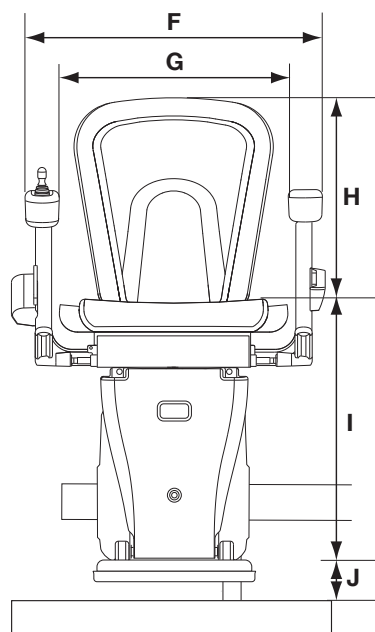

Sedile Alliance

Montascale curvilinei monoguida

| Alliance | Dimensioni | |
|--|-----------------------------|-----------|
| | Van Gogh | Rembrandt |
| A Raggio minimo di rotazione* | 720-700mm | 740-720mm |
| B Distanza tra lo schienale ed il muro | 105mm | 125mm |
| C Profondità del sedile | 380mm | 380mm |
| D Larghezza minima con la pedana poggipiedi sollevata | 420mm | 440mm |
| E Larghezza minima con la pedana poggipiedi abbassata | 640mm | 660mm |
| | Pedana poggipiedi allargata | 610mm |
| F Larghezza del bracciolo – esterna | 565-595mm | 565-595mm |
| G Larghezza del bracciolo – interna | 435-465mm | 435-465mm |
| H Altezza dello schienale | 395-415mm | 395-415mm |
| I Distanza tra la pedana poggipiedi e il sedile | 490mm | 490mm |
| J Altezza minima della pedana poggipiedi | 125mm | 125mm |
| Ingombro minimo guida sulla scala | 170mm | 190mm |
| Capacità di carico | 125kg | 125kg |