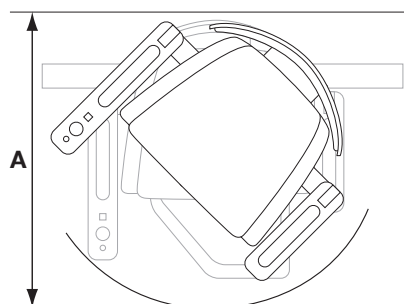

Sedile Alliance

Montascale curvilinei monoguida

| Alliance | Dimensioni | |
|--|-----------------------------|-----------|
| | Van Gogh | Rembrandt |
| A Raggio minimo di rotazione* | 720-700mm | 740-720mm |
| B Distanza tra lo schienale ed il muro | 105mm | 125mm |
| C Profondità del sedile | 380mm | 380mm |
| D Larghezza minima con la pedana poggipiedi sollevata | 420mm | 440mm |
| E Larghezza minima con la pedana poggipiedi abbassata | 640mm | 660mm |
| | Pedana poggipiedi allargata | 610mm |
| F Larghezza del bracciolo – esterna | 565-595mm | 565-595mm |
| G Larghezza del bracciolo – interna | 435-465mm | 435-465mm |
| H Altezza dello schienale | 395-415mm | 395-415mm |
| I Distanza tra la pedana poggipiedi e il sedile | 490mm | 490mm |
| J Altezza minima della pedana poggipiedi | 125mm | 125mm |
| Ingombro minimo guida sulla scala | 170mm | 190mm |
| Capacità di carico | 125kg | 125kg |

*Le dimensioni possono variare a seconda della versione del seggiolino

I montascale proposti da Garaventa Lift sono numerosi e differiscono nel tipo di seduta, di binario e accessori. Siamo a vostra disposizione per inviarvi il materiale tecnico del prodotto più idoneo per voi.