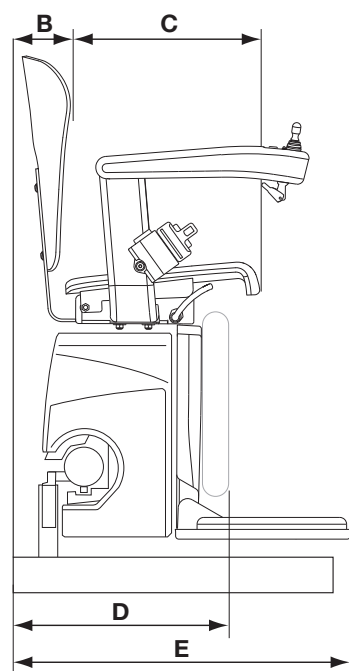

Sedile Alliance

Montascale curvilinei monoguida

| Alliance | Dimensioni | |
|--|-----------------------------|-----------|
| | Van Gogh | Rembrandt |
| A Raggio minimo di rotazione* | 720-700mm | 740-720mm |
| B Distanza tra lo schienale ed il muro | 105mm | 125mm |
| C Profondità del sedile | 380mm | 380mm |
| D Larghezza minima con la pedana poggipiedi sollevata | 420mm | 440mm |
| E Larghezza minima con la pedana poggipiedi abbassata | 640mm | 660mm |
| | Pedana poggipiedi allargata | 610mm |
| F Larghezza del bracciolo – esterna | 565-595mm | 565-595mm |
| G Larghezza del bracciolo – interna | 435-465mm | 435-465mm |
| H Altezza dello schienale | 395-415mm | 395-415mm |
| I Distanza tra la pedana poggipiedi e il sedile | 490mm | 490mm |
| J Altezza minima della pedana poggipiedi | 125mm | 125mm |
| Ingombro minimo guida sulla scala | 170mm | 190mm |
| Capacità di carico | 125kg | 125kg |